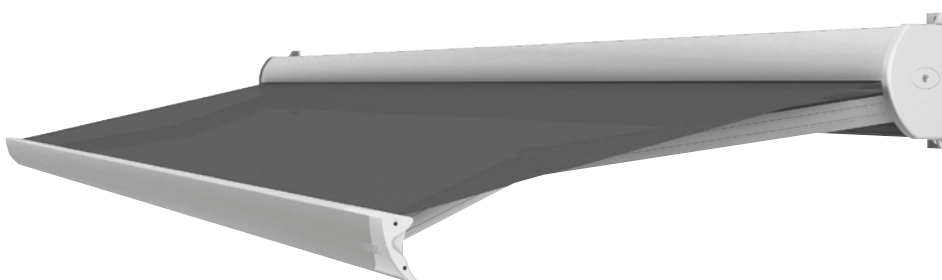

## Capri

La banne a bras articulé est disponible avec les dimensions maximales 550 x 285 cm, la cassette est disponible en plusieurs variantes. Son coffre est reconnaissable pour sa solidité. Le fonctionnement peut se faire par manivelle soit électriquement grâce au moteur.

Type:

**CAPRI**

- semi-cassette CAPRI sans flasque
- semi-cassette CAPRI
- cassette CAPRI

Dimensions maximales:

**550 x 285 cm**

**500 x 295 cm**

Commande:

**électrique ou treuil**