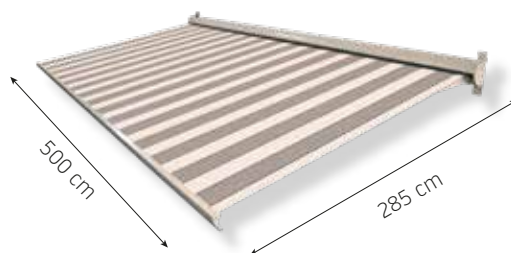

## Capri

La banne a bras articulé est disponible avec les dimensions maximales 550 x 285 cm, la cassette est disponible en plusieurs variantes. Son coffre est reconnaissable pour sa solidité. Le fonctionnement peut se faire par manivelle soit électriquement grâce au moteur.

Type:

**CAPRI**

- semi-cassette CAPRI sans flasque
- semi-cassette CAPRI
- cassette CAPRI

Dimensions maximales:

**550 x 285 cm**

**500 x 295 cm**

Commande:

**électrique ou treuil**