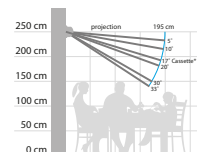

Le réglage de l'inclinaison

Projection 195