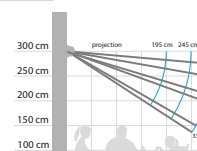

Projection 295