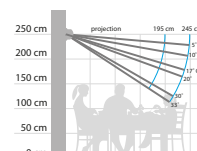

Projection 245