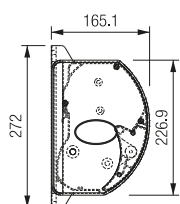

Vue en coupe