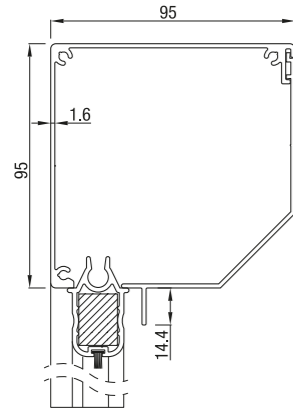

## RS Classic 85

RS Classic 85 bisauté

RS Classic 85 quart de rond

RS Classic 85 carré

	Maximale largeur (cm)	hauteur (cm)	surface (m <sup>2</sup> )
<b>RS Classic 85</b>	300	200	6,0

Les screens RS Classic ne peuvent être manoeuvrés que par moteur.

## RS Classic 95

RS Classic 95 bisauté

RS Classic 95 carré

RS Classic 95 rond

Hauteur du produit maximum = 2,5 m

	Maximale largeur (cm)	hauteur (cm)	surface (m <sup>2</sup> )
<b>RS Classic 95</b>	350	280	7,8

## RS Classic 105

RS Classic 105 bisauté

RS Classic 105 carré

	Maximale largeur (cm)	hauteur (cm)	surface (m <sup>2</sup> )
<b>RS Classic 105</b>	450	350	14,0

RS Classic 105 peut être manoeuvre aussi bien par moteur ou par manivelle.

## RS Classic 120 / 125

RS Classic 120 quart de rond

RS Classic 120 arrondi fermé

RS Classic 125 bisauté

RS Classic 125 carré

	Maximale largeur (cm)	hauteur (cm)	surface (m <sup>2</sup> )
<b>RS Classic 120 / 125</b>	450	450	16,0