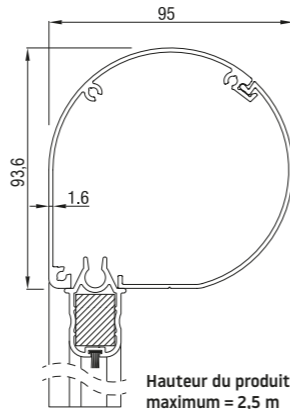

## RS Classic 95

RS Classic 95 bisauté

RS Classic 95 carré

RS Classic 95 rond

Hauteur du produit maximum = 2,5 m

	Maximale largeur (cm)	hauteur (cm)	surface (m <sup>2</sup> )
<b>RS Classic 95</b>	350	280	7,8

A partir d'une hauteur de 150 cm RS Classic 95 ne fonctionne qu'avec un moteur. Commande par manivelle possible jusqu'à une hauteur de 1500 mm

## RS Classic 105

RS Classic 105 bisauté

RS Classic 105 carré

	Maximale largeur (cm)	hauteur (cm)	surface (m <sup>2</sup> )
<b>RS Classic 105</b>	450	350	14,0

RS Classic 105 peut être manoeuvre aussi bien par moteur ou par manivelle.

## RS Classic 120 / 125

RS Classic 120 quart de rond

RS Classic 120 arrondi fermé

RS Classic 125 bisauté

RS Classic 125 carré

	Maximale largeur (cm)	hauteur (cm)	surface (m <sup>2</sup> )
<b>RS Classic 120 / 125</b>	450	450	16,0