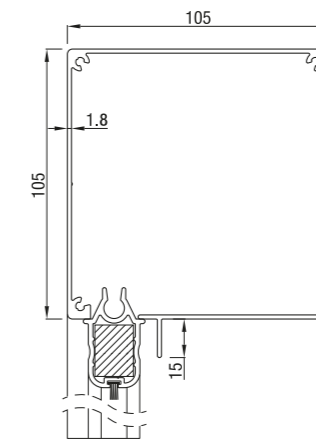

## RS Classic 85

RS Classic 85 bisauté

RS Classic 85 quart de rond

RS Classic 85 carré

	Maximale largeur (cm)	hauteur (cm)	surface (m <sup>2</sup> )
<b>RS Classic 85</b>	300	200	6,0

Les screens RS Classic ne peuvent être manoeuvrés que par moteur.

## RS Classic 95

RS Classic 95 bisauté

RS Classic 95 carré

RS Classic 95 rond

Hauteur du produit maximum = 2,5 m

	Maximale largeur (cm)	hauteur (cm)	surface (m <sup>2</sup> )
<b>RS Classic 95</b>	350	280	7,8

## RS Classic 105

RS Classic 105 bisauté

RS Classic 105 carré

	Maximale largeur (cm)	hauteur (cm)	surface (m <sup>2</sup> )
<b>RS Classic 105</b>	450	350	14,0

RS Classic 105 peut être manoeuvre aussi bien par moteur ou par manivelle.

## RS Classic 120 / 125

RS Classic 120 quart de rond

RS Classic 120 arrondi fermé

RS Classic 125 bisauté

RS Classic 125 carré

	Maximale largeur (cm)	hauteur (cm)	surface (m <sup>2</sup> )
<b>RS Classic 120 / 125</b>	450	450	16,0