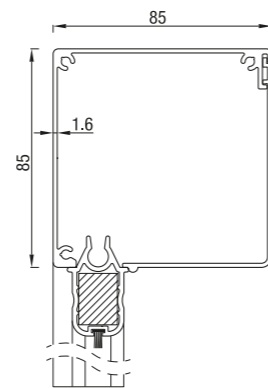

## RS Classic 85

RS Classic 85 bisauté

RS Classic 85 quart de rond

RS Classic 85 carré

	Maximale largeur (cm)	hauteur (cm)	surface (m <sup>2</sup> )
<b>RS Classic 85</b>	300	200	6,0

Les screens RS Classic ne peuvent être manoeuvrés que par moteur.

## RS Classic 95

RS Classic 95 bisauté

RS Classic 95 carré

RS Classic 95 rond

Hauteur du produit maximum = 2,5 m

	Maximale largeur (cm)	hauteur (cm)	surface (m <sup>2</sup> )
<b>RS Classic 95</b>	350	280	7,8

## RS Classic 105

RS Classic 105 bisauté

RS Classic 105 carré

	Maximale largeur (cm)	hauteur (cm)	surface (m <sup>2</sup> )
<b>RS Classic 105</b>	450	350	14,0

RS Classic 105 peut être manoeuvre aussi bien par moteur ou par manivelle.

## RS Classic 120 / 125

RS Classic 120 quart de rond

RS Classic 120 arrondi fermé

RS Classic 125 bisauté

RS Classic 125 carré

	Maximale largeur (cm)	hauteur (cm)	surface (m <sup>2</sup> )
<b>RS Classic 120 / 125</b>	450	450	16,0