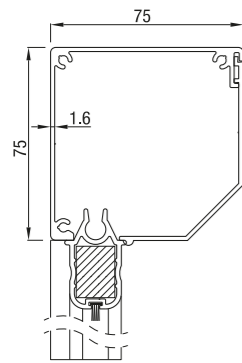

## RS Classic 75

RS Classic 75

	Maximale largeur (cm)	hauteur (cm)	surface (m <sup>2</sup> )
<b>RS Classic 75</b>	230	170	3,9

Les screens RS Classic ne peuvent être manoeuvrés que par moteur.

## RS Classic 95

RS Classic 95 bisauté

RS Classic 95 carré

RS Classic 95 rond

Hauteur du produit maximum = 2,5 m

	Maximale largeur (cm)	hauteur (cm)	surface (m <sup>2</sup> )
<b>RS Classic 95</b>	350	280	7,8

## RS Classic 105

RS Classic 105 bisauté

RS Classic 105 carré

	Maximale largeur (cm)	hauteur (cm)	surface (m <sup>2</sup> )
<b>RS Classic 105</b>	450	350	14,0

RS Classic 105 peut être manoeuvre aussi bien par moteur ou par manivelle.

## RS Classic 120 / 125

RS Classic 120 quart de rond

RS Classic 120 arrondi fermé

RS Classic 125 bisauté

RS Classic 125 carré

	Maximale largeur (cm)	hauteur (cm)	surface (m <sup>2</sup> )
<b>RS Classic 120 / 125</b>	450	450	16,0