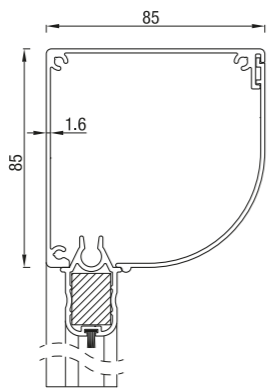

## RS Classic 75

RS Classic 75

	Maximale largeur (cm)	hauteur (cm)	surface (m <sup>2</sup> )
<b>RS Classic 75</b>	230	170	3,9

Les screens RS Classic ne peuvent être manoeuvrés que par moteur.

## RS Classic 85

RS Classic 85 bisauté

RS Classic 85 quart de rond

RS Classic 85 carré

	Maximale largeur (cm)	hauteur (cm)	surface (m <sup>2</sup> )
<b>RS Classic 85</b>	300	200	6,0

Les screens RS Classic ne peuvent être manoeuvrés que par moteur.

## RS Classic 95

RS Classic 95 bisauté

RS Classic 95 carré

RS Classic 95 rond

Hauteur du produit maximum = 2,5 m

	Maximale largeur (cm)	hauteur (cm)	surface (m <sup>2</sup> )
<b>RS Classic 95</b>	350	280	7,8

## RS Classic 120 / 125

RS Classic 120 quart de rond

RS Classic 120 arrondi fermé

RS Classic 125 bisauté

RS Classic 125 carré

	Maximale largeur (cm)	hauteur (cm)	surface (m <sup>2</sup> )
<b>RS Classic 120 / 125</b>	450	450	16,0