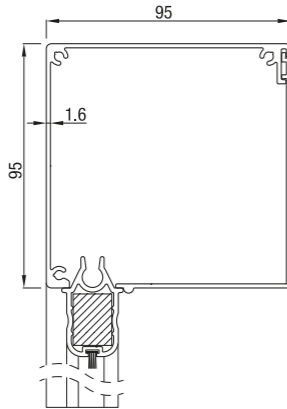

## RS Classic 85

RS Classic 85 bisauté

RS Classic 85 quart de rond

RS Classic 85 carré

	Maximale largeur (cm)	hauteur (cm)	surface (m <sup>2</sup> )
<b>RS Classic 85</b>	300	200	6,0

Les screens RS Classic ne peuvent être manoeuvrés que par moteur.

## RS Classic 95

RS Classic 95 bisauté

RS Classic 95 carré

RS Classic 95 rond

Hauteur du produit maximum = 2,5 m

	Maximale largeur (cm)	hauteur (cm)	surface (m <sup>2</sup> )
<b>RS Classic 95</b>	350	280	7,8

## RS Classic 105

RS Classic 105 bisauté

RS Classic 105 carré

	Maximale largeur (cm)	hauteur (cm)	surface (m <sup>2</sup> )
<b>RS Classic 105</b>	450	350	14,0

RS Classic 105 peut être manoeuvre aussi bien par moteur ou par manivelle.

## RS Classic 120 / 125

RS Classic 120 quart de rond

RS Classic 120 arrondi fermé

RS Classic 125 bisauté

RS Classic 125 carré

	Maximale largeur (cm)	hauteur (cm)	surface (m <sup>2</sup> )
<b>RS Classic 120 / 125</b>	450	450	16,0