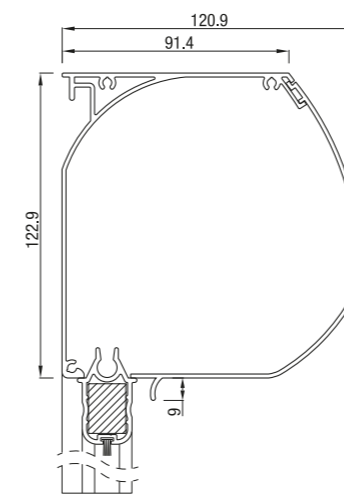

## RS Classic 95

RS Classic 95 bisauté

RS Classic 95 carré

RS Classic 95 rond

Hauteur du produit maximum = 2,5 m

	Maximale largeur (cm)	hauteur (cm)	surface (m <sup>2</sup> )
<b>RS Classic 95</b>	350	280	7,8

## RS Classic 105

RS Classic 105 bisauté

RS Classic 105 carré

	Maximale largeur (cm)	hauteur (cm)	surface (m <sup>2</sup> )
<b>RS Classic 105</b>	450	350	14,0

RS Classic 105 peut être manoeuvre aussi bien par moteur ou par manivelle.

## RS Classic 120 / 125

RS Classic 120 quart de rond

RS Classic 120 arrondi fermé

RS Classic 125 bisauté

RS Classic 125 carré

	Maximale largeur (cm)	hauteur (cm)	surface (m <sup>2</sup> )
<b>RS Classic 120 / 125</b>	450	450	16,0