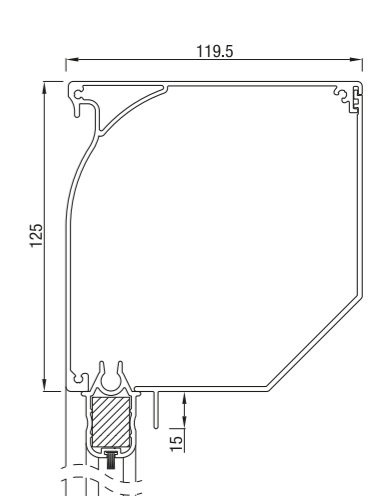

## RS Classic 95

RS Classic 95 bisauté

RS Classic 95 carré

RS Classic 95 rond

Hauteur du produit maximum = 2,5 m

	Maximale largeur (cm)	hauteur (cm)	surface (m <sup>2</sup> )
<b>RS Classic 95</b>	350	280	7,8

## RS Classic 105

RS Classic 105 bisauté

RS Classic 105 carré

	Maximale largeur (cm)	hauteur (cm)	surface (m <sup>2</sup> )
<b>RS Classic 105</b>	450	350	14,0

RS Classic 105 peut être manoeuvre aussi bien par moteur ou par manivelle.

## RS Classic 120 / 125

RS Classic 120 quart de rond

RS Classic 120 arrondi fermé

RS Classic 125 bisauté

RS Classic 125 carré

	Maximale largeur (cm)	hauteur (cm)	surface (m <sup>2</sup> )
<b>RS Classic 120 / 125</b>	450	450	16,0