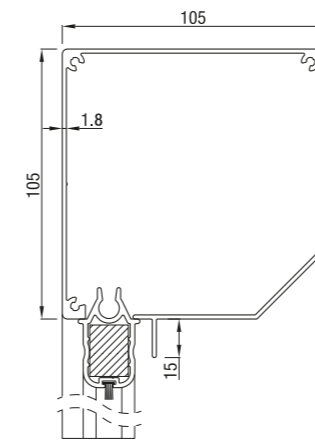

## RS Classic 85

RS Classic 85 bisauté

RS Classic 85 quart de rond

RS Classic 85 carré

	Maximale largeur (cm)	hauteur (cm)	surface (m <sup>2</sup> )
<b>RS Classic 85</b>	300	200	6,0

Les screens RS Classic ne peuvent être manoeuvrés que par moteur.

## RS Classic 95

RS Classic 95 bisauté

RS Classic 95 carré

RS Classic 95 rond

Hauteur du produit maximum = 2,5 m

	Maximale largeur (cm)	hauteur (cm)	surface (m <sup>2</sup> )
<b>RS Classic 95</b>	350	280	7,8

## RS Classic 105

RS Classic 105 bisauté

RS Classic 105 carré

	Maximale largeur (cm)	hauteur (cm)	surface (m <sup>2</sup> )
<b>RS Classic 105</b>	450	350	14,0

RS Classic 105 peut être manoeuvre aussi bien par moteur ou par manivelle.

## RS Classic 120 / 125

RS Classic 120 quart de rond

RS Classic 120 arrondi fermé

RS Classic 125 bisauté

RS Classic 125 carré

	Maximale largeur (cm)	hauteur (cm)	surface (m <sup>2</sup> )
<b>RS Classic 120 / 125</b>	450	450	16,0