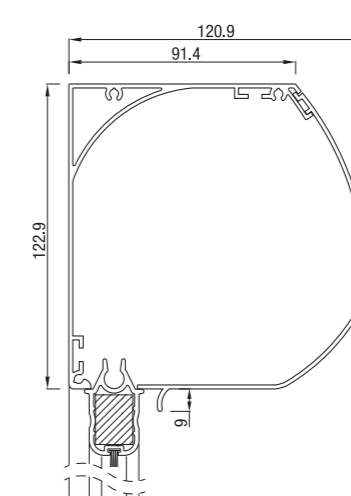

## RS Classic 95

RS Classic 95 bisauté

RS Classic 95 carré

RS Classic 95 rond

Hauteur du produit maximum = 2,5 m

	Maximale largeur (cm)	hauteur (cm)	surface (m <sup>2</sup> )
<b>RS Classic 95</b>	350	280	7,8

## RS Classic 105

RS Classic 105 bisauté

RS Classic 105 carré

	Maximale largeur (cm)	hauteur (cm)	surface (m <sup>2</sup> )
<b>RS Classic 105</b>	450	350	14,0

RS Classic 105 peut être manoeuvre aussi bien par moteur ou par manivelle.

## RS Classic 120 / 125

RS Classic 120 quart de rond

RS Classic 120 arrondi fermé

RS Classic 125 bisauté

RS Classic 125 carré

	Maximale largeur (cm)	hauteur (cm)	surface (m <sup>2</sup> )
<b>RS Classic 120 / 125</b>	450	450	16,0