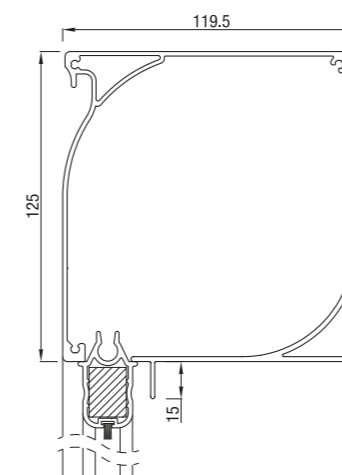

## RS Classic 95

RS Classic 95 bisauté

RS Classic 95 carré

RS Classic 95 rond

Hauteur du produit maximum = 2,5 m

	Maximale largeur (cm)	hauteur (cm)	surface (m <sup>2</sup> )
<b>RS Classic 95</b>	350	280	7,8

## RS Classic 105

RS Classic 105 bisauté

RS Classic 105 carré

	Maximale largeur (cm)	hauteur (cm)	surface (m <sup>2</sup> )
<b>RS Classic 105</b>	450	350	14,0

RS Classic 105 peut être manoeuvre aussi bien par moteur ou par manivelle.

## RS Classic 120 / 125

RS Classic 120 quart de rond

RS Classic 120 arrondi fermé

RS Classic 125 bisauté

RS Classic 125 carré

	Maximale largeur (cm)	hauteur (cm)	surface (m <sup>2</sup> )
<b>RS Classic 120 / 125</b>	450	450	16,0