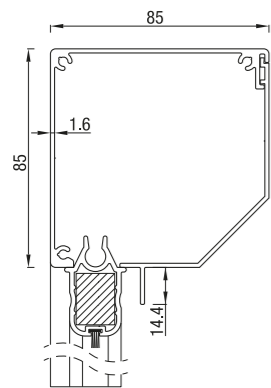

## RS Classic 75

RS Classic 75

	Maximale largeur (cm)	hauteur (cm)	surface (m <sup>2</sup> )
<b>RS Classic 75</b>	230	170	3,9

Les screens RS Classic ne peuvent être manoeuvrés que par moteur.

## RS Classic 85

RS Classic 85 bisauté

RS Classic 85 quart de rond

RS Classic 85 carré

	Maximale largeur (cm)	hauteur (cm)	surface (m <sup>2</sup> )
<b>RS Classic 85</b>	300	200	6,0

Les screens RS Classic ne peuvent être manoeuvrés que par moteur.

## RS Classic 95

RS Classic 95 bisauté

RS Classic 95 carré

RS Classic 95 rond

Hauteur du produit maximum = 2,5 m

	Maximale largeur (cm)	hauteur (cm)	surface (m <sup>2</sup> )
<b>RS Classic 95</b>	350	280	7,8

## RS Classic 120 / 125

RS Classic 120 quart de rond

RS Classic 120 arrondi fermé

RS Classic 125 bisauté

RS Classic 125 carré

	Maximale largeur (cm)	hauteur (cm)	surface (m <sup>2</sup> )
<b>RS Classic 120 / 125</b>	450	450	16,0