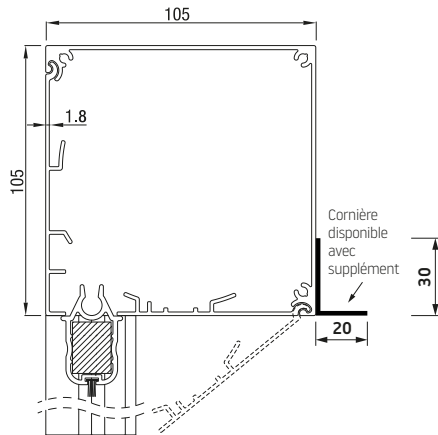

Un excellent produit de qualité supérieure pour vos chantiers !

révision par le bas

montage retourner / inversé

RS Classic BOX

RS Classic BOX révision par le bas

RS Classic BOX montage retourner / inversé

	Maximale largeur (cm)	hauteur (cm)	surface (m ²)
RS Classic BOX	350	350	12,25

RS Classic 105 peut être manœuvre aussi bien par moteur ou par manivelle.

Coulisses

Barre de charge

CTG
COULISSE COMPOSEE CLASSIC

standard

HTF
uniquement montage inversé

Disponible en 3 couleurs standard: (couleur RAL proche de)