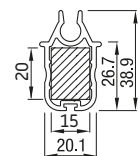

Un excellent produit de qualité supérieure pour vos chantiers !

révision par le bas

montage retourner / inversé

RS Classic BOX

RS Classic BOX révision par le bas

RS Classic BOX montage retourner / inversé

	Maximale largeur (cm)	hauteur (cm)	surface (m ²)
RS Classic BOX	350	350	12,25

RS Classic 105 peut être manœuvre aussi bien par moteur ou par manivelle.

Coulisses

Barre de charge

CTG
COULISSE COMPOSEE CLASSIC

standard

HTF
uniquement montage inversé

Disponible en 3 couleurs standard: (couleur RAL proche de)