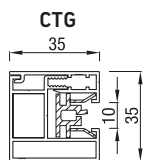

Un excellent produit de qualité supérieure pour vos chantiers !

révision par le bas

montage retourner / inversé

RS Classic BOX

RS Classic BOX révision par le bas

RS Classic BOX montage retourner / inversé

	Maximale largeur (cm)	hauteur (cm)	surface (m ²)
RS Classic BOX	350	350	12,25

RS Classic 105 peut être manœuvre aussi bien par moteur ou par manivelle.

Coulisses

Barre de charge

CTG
COULISSE COMPOSEE CLASSIC

standard

HTF
uniquement montage inversé

Disponible en 3 couleurs standard: (couleur RAL proche de)