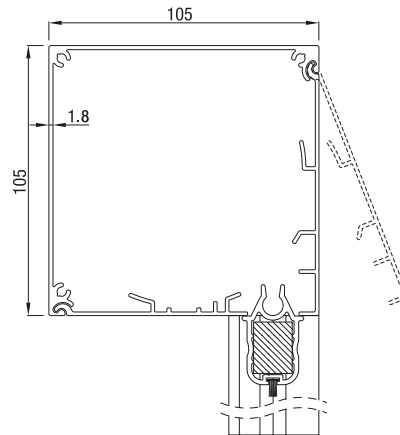

Un excellent produit de qualité supérieure pour vos chantiers !

révision par le bas

montage retourner / inversé

RS Classic BOX

RS Classic BOX révision par le bas

RS Classic BOX montage retourner / inversé

	Maximale largeur (cm)	hauteur (cm)	surface (m ²)
RS Classic BOX	350	350	12,25

RS Classic 105 peut être manœuvre aussi bien par moteur ou par manivelle.

Coulisses

Barre de charge

CTG
COULISSE COMPOSEE CLASSIC

standard

HTF
uniquement montage inversé

Disponible en 3 couleurs standard: (couleur RAL proche de)