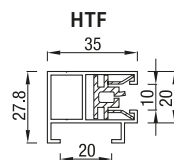

Un excellent produit de qualité supérieure pour vos chantiers !

révision par le bas

montage retourner / inversé

RS Classic BOX

RS Classic BOX révision par le bas

RS Classic BOX montage retourner / inversé

	Maximale largeur (cm)	hauteur (cm)	surface (m ²)
RS Classic BOX	350	350	12,25

RS Classic 105 peut être manœuvre aussi bien par moteur ou par manivelle.

Coulisses

Barre de charge

CTG
COULISSE COMPOSEE CLASSIC

standard

HTF
uniquement montage inversé

Disponible en 3 couleurs standard: (couleur RAL proche de)