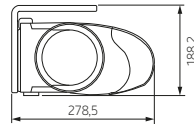

# Dimo

Type:  
**FORMOSA**

Dimensions maximales:  
**500 x 300 cm**

Commande:  
**électrique**

### Fixation Murale

standard

### Montage en angle

Largeur totale + 14 cm