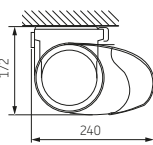

Coiffe Avant

standard