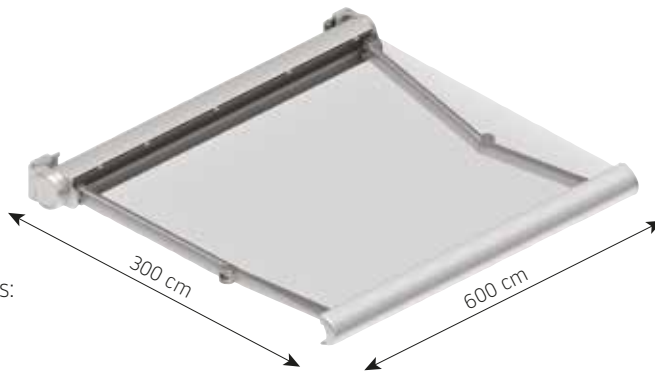

## Dimo

Store banne Dimo peut être monté aussi bien sur les murs qu'aux plafonds. Il offre une protection solaire pour les terrasses, les balcons, les baies vitrées, les fenêtres et les vérandas.

Sa cassette rectangulaire, simple et pratique, protège la toile et les bras contre le vent, la neige, la pluie et la poussière. Un seul jeu de bras suffit pour couvrir une surface de 600 x 350 cm. Il est possible d'utiliser les bras avec un éclairage LED intégré.

# Dimo

Type:  
**FORMOSA**

Dimensions maximales:  
**500 x 300 cm**

Commande:  
**électrique**