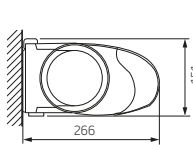

Fixation Murale

standard