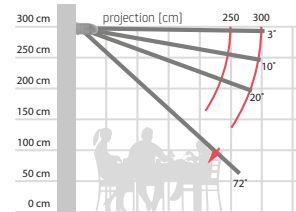

Le réglage de l'inclinaison

Montage sur le Mur