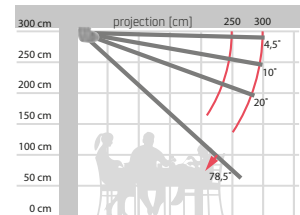

Montage sur le Plafond