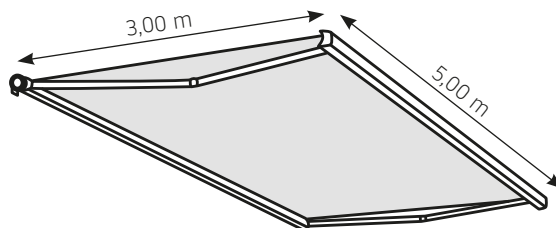

Type:
FORMOSA

Dimensions maximales:
500 x 300 cm

Commande:
électrique