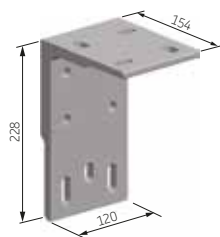

Supports de fixation rallonger