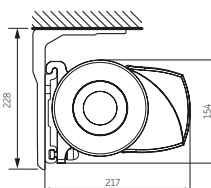

Un seul jeu de bras suffit pour couvrir une surface de 500 x 300 cm. La cassette protège la toile et les bras contre le vent, la neige, la pluie et la poussière.

Type:
FORMOSA

Dimensions maximales:
500 x 300 cm

Bras - Largeur minimale

projection cm	200	250	300
bras	2	2	2
Largeur minimale cm	240	290	340

Luxline 300

Disponible en 6 couleurs standard: (couleur RAL proche de)

RAL 9001
Blanc crème

RAL 9010
Blanc

RAL 9016
Blanc Trafic