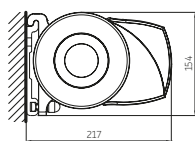

Fixation Murale