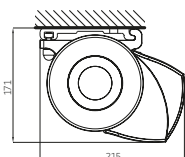

Un seul jeu de bras suffit pour couvrir une surface de 500 x 300 cm. La cassette protège la toile et les bras contre le vent, la neige, la pluie et la poussière.

Type:
FORMOSA

Dimensions maximales:
500 x 300 cm

Commande:
électrique

Le réglage de l'inclinaison

Montage sur le Mur

Montage sur le Plafond

Fixation Murale

standard

Coiffe Avant

standard

Bras - Largeur minimale

projection cm	200	250	300
bras	2	2	2
Largeur minimale cm	240	290	340

Luxline 300

Disponible en 6 couleurs standard: (couleur RAL proche de)

RAL 9001
Blanc crème

RAL 9010
Blanc

RAL 9016
Blanc Trafic