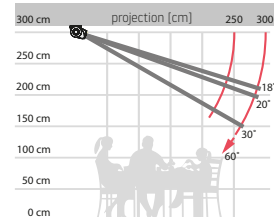

Montage sur le Plafond