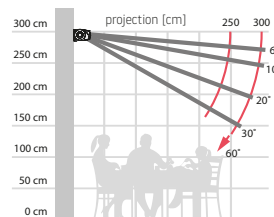

Le réglage de l'inclinaison

Montage sur le Mur