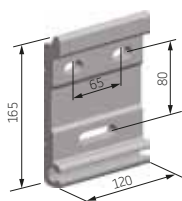

RAL 7S16
Gris anthracite
(laque structurée)
Supplément: + 6%

Tiger 29/80081
Iron Glimmer
(laque structurée)
Supplément: + 6%

RAL 9S07
Gris Aluminium
(laque structurée)
Supplément: + 6%

Supports de fixation murales