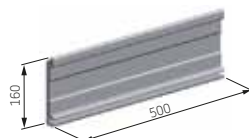

Supports de fixation rallonger