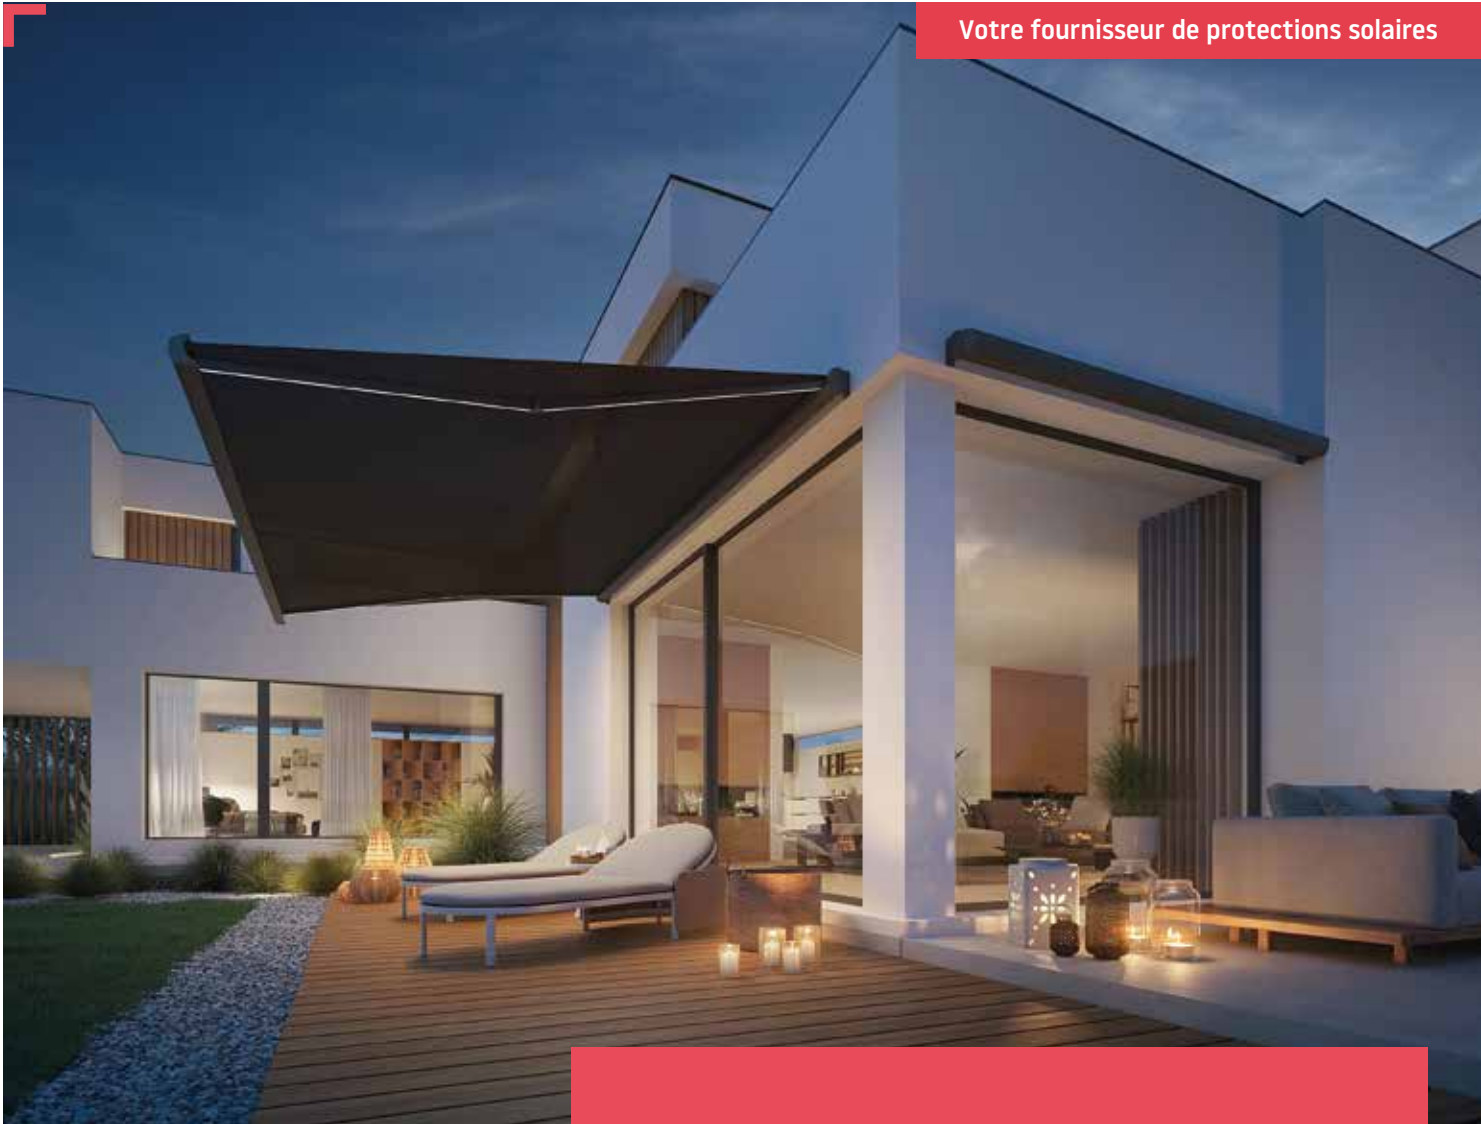

Votre fournisseur de protections solaires

Formosa

Store banne solaire FORMOSA peut être montée aussi bien sur les murs qu'aux plafonds. Il offre une protection solaire pour les terrasses, les balcons, les baies vitrées, les fenêtres et les vérandas. Son design moderne donne du caractère à chaque espace, tout en élégance et simplicité.

Un seul jeu de bras suffit pour couvrir une surface de 500 x 300 cm. La cassette protège la toile et les bras contre le vent, la neige, la pluie et la poussière.

Type:
FORMOSA

Dimensions maximales:
500 x 300 cm