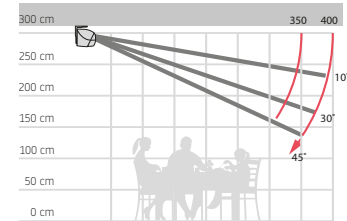

Montage sur le Plafond