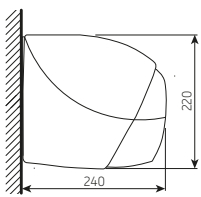

Type:
 - LAGO caisson plein
 - LAGO semi-ouvert
 - LAGO ouvert

Dimensions maximales :
600 x 400 avec 2 bras
1200 x 400 avec 4 bras

Commande: **électrique**

Éclairage LED
 Dans le caisson, lame finale ainsi que les bras

Le réglage de l'inclinaison

Montage sur le Mur

Montage sur le Plafond

Fixation Murale

standard

Coiffe Avant

standaard

Bras - Largeur minimale

projection cm	150	200	250	300	350	400
bras →	2	2	2	2	2	2
Largeur minimale cm	204	254	304	354	404	454

Luxline 400

Éclairage LED

standard

LAGO – variantes

caisson plein

semi-ouvert

ouvert