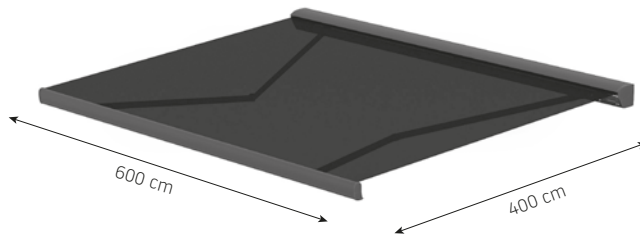

Votre fournisseur de protections solaires

Lago

La Banne solaire LAGO offre de gros avantages techniques et fonctionnels. La qualité de ses finitions offre une esthétique soignée jusque dans les moindres détails. Avec LAGO, nous parvenons à protéger de grands espaces grâce à une capacité de projection jusqu'à 4 mètres, et jusqu'à 12 mètres de largeur dans des installations à 4 bras.

Ce modèle de store nous propose 4 options de coffre : ouvert, semi-ouvert, semi-cassette, cassette pleine. Il nous assure aussi une inclinaison réglable par manivelle. Il y a aussi de multiples possibilités d'éclairage LED afin d'en profiter 24h/24. Ce store nous offre beaucoup d'options et de possibilité !

Type:
 - LAGO caisson plein
 - LAGO semi-ouvert
 - LAGO ouvert

Dimensions maximales :
600 x 400 avec 2 bras
1200 x 400 avec 4 bras

Commande: **électrique**

Éclairage LED
 Dans le caisson, lame finale ainsi que les bras

projection cm	150	200	250	300	350	400
bras →	2	2	2	2	2	2
Largeur minimale cm	204	254	304	354	404	454

Luxline 400

Éclairage LED

standard

LAGO – variantes

caisson plein

semi-ouvert

ouvert