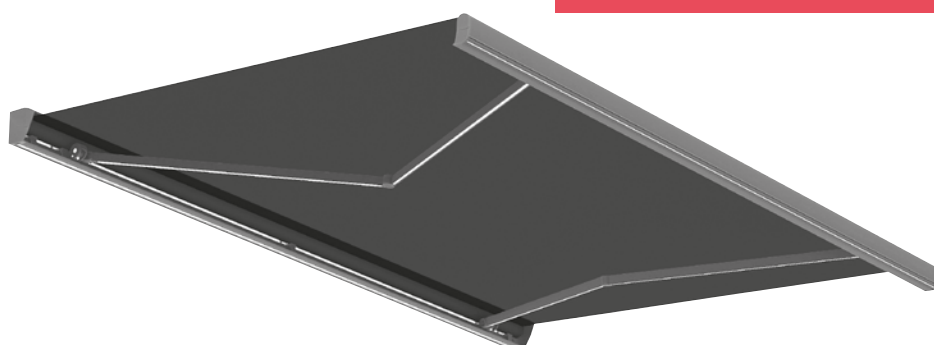

Votre fournisseur de protections solaires

Lago

La Banne solaire LAGO offre de gros avantages techniques et fonctionnels. La qualité de ses finitions offre une esthétique soignée jusque dans les moindres détails. Avec LAGO, nous parvenons à protéger de grands espaces grâce à une capacité de projection jusqu'à 4 mètres, et jusqu'à 12 mètres de largeur dans des installations à 4 bras.

Ce modèle de store nous propose 4 options de coffre : ouvert, semi-ouvert, semi-cassette, cassette pleine. Il nous assure aussi une inclinaison réglable par manivelle. Il y a aussi de multiples possibilités d'éclairage LED afin d'en profiter 24h/24. Ce store nous offre beaucoup d'options et de possibilité !

Type:
 - LAGO caisson plein
 - LAGO semi-ouvert
 - LAGO ouvert

Dimensions maximales :
600 x 400 avec 2 bras
1200 x 400 avec 4 bras

Commande: **électrique**

Éclairage LED
 Dans le caisson, lame finale ainsi que les bras

projection cm	150	200	250	300	350	400
bras →	2	2	2	2	2	2
Largeur minimale cm	204	254	304	354	404	454

Luxline 400

Éclairage LED

standard

LAGO – variantes

caisson plein

semi-ouvert

ouvert