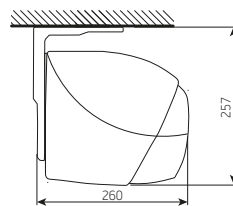

Type:
 - LAGO caisson plein
 - LAGO semi-ouvert
 - LAGO ouvert

Dimensions maximales :
600 x 400 avec 2 bras
1200 x 400 avec 4 bras

Commande: **électrique**

Éclairage LED
 Dans le caisson, lame finale ainsi que les bras

Le réglage de l'inclinaison

Montage sur le Mur

Montage sur le Plafond

Fixation Murale

standard

Coiffe Avant

standaard

Bras - Largeur minimale

projection cm	150	200	250	300	350	400
bras →	2	2	2	2	2	2
Largeur minimale cm	204	254	304	354	404	454

Luxline 400

Éclairage LED

standard

LAGO – variantes

caisson plein

semi-ouvert

ouvert