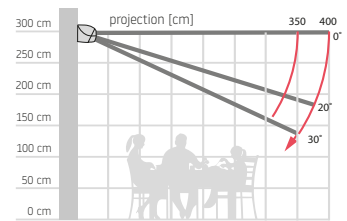

Le réglage de l'inclinaison

Montage sur le Mur