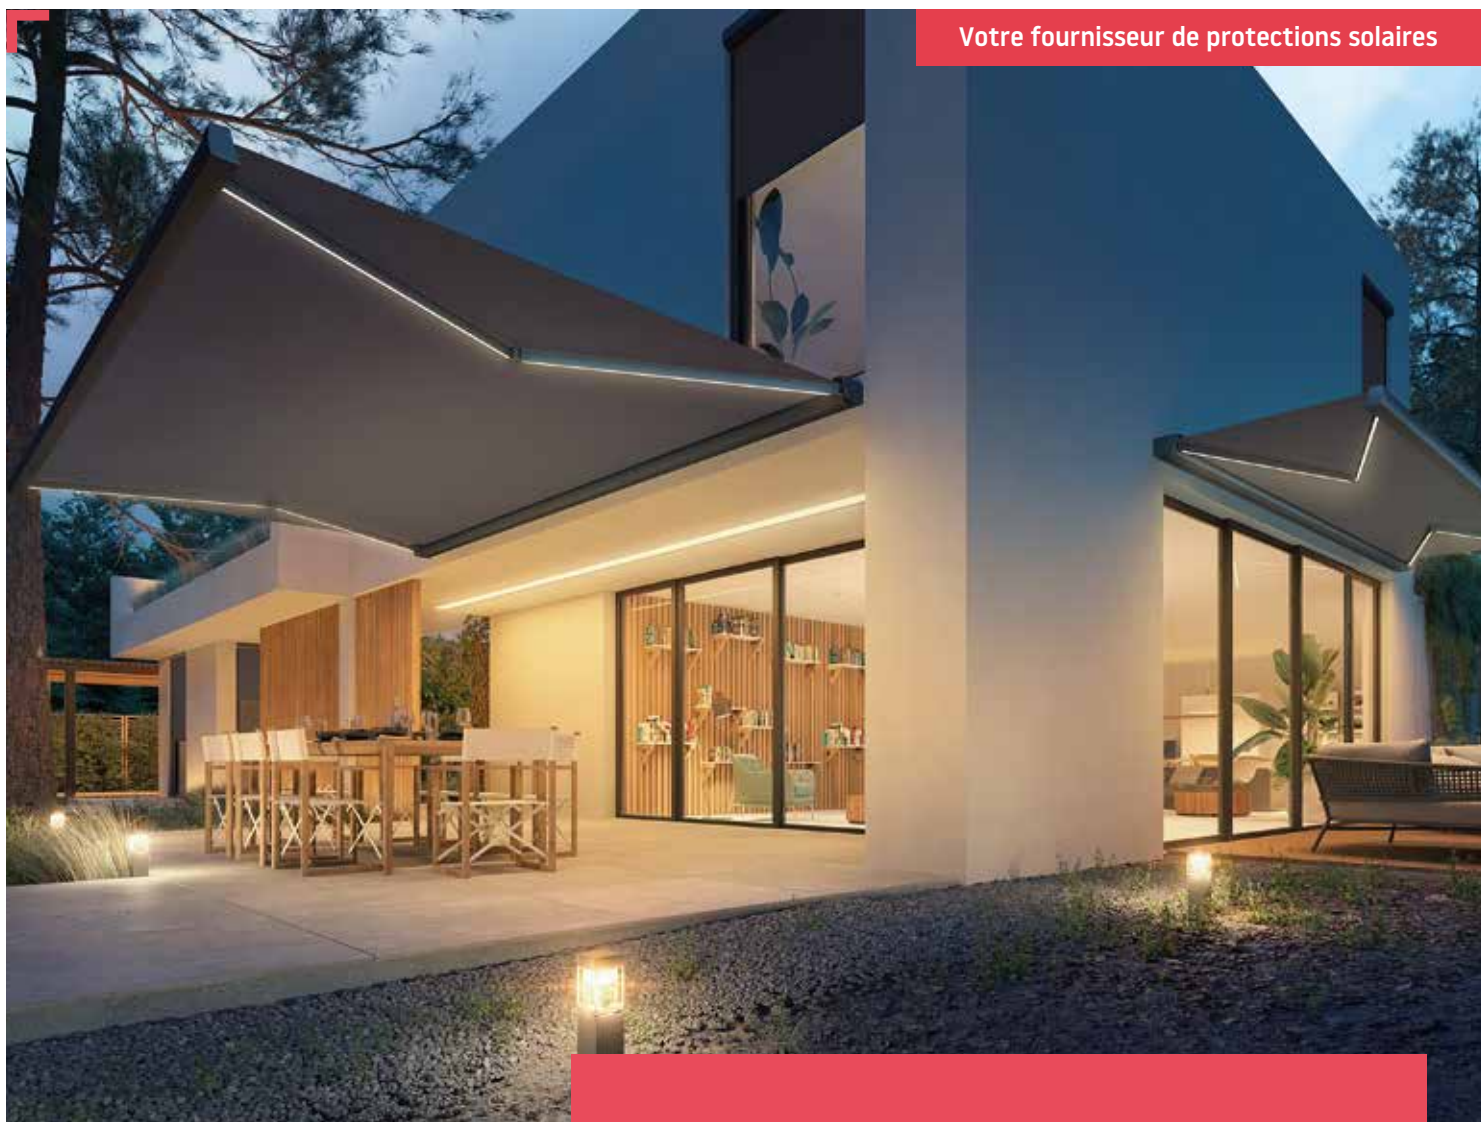

## Retta

Sa cassette rectangulaire, simple et pratique, protège la toile et les bras contre le vent, la neige, la pluie et la poussière. Un seul jeu de bras suffit pour couvrir une surface de 600 x 350 cm. Il est possible d'adapter un éclairage LED dans les bras et dans le caisson.

# Retta

Type:  
**RETTA**

Dimensions maximales:  
**600 x 350 cm**

Commande:  
**électrique**

**Option LED pour caisson et bras**