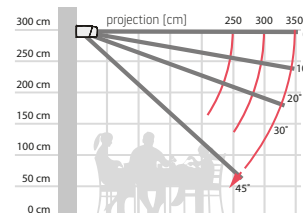

Le réglage de l'inclinaison

Montage sur le Mur