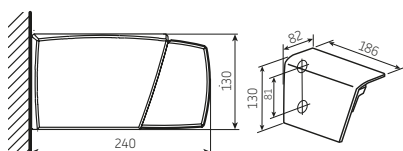

Fixation Murale