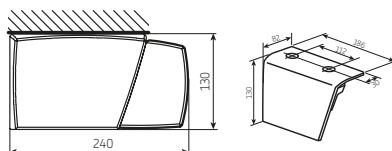

Coiffe Avant

Bras - Largeur minimale

projection cm	200	250	300	350
bras	2	2	2	2
Largeur minimale cm	243	293	343	393