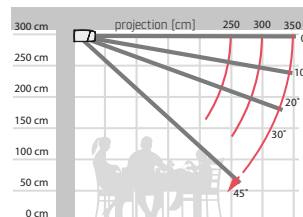

Montage sur le Plafond