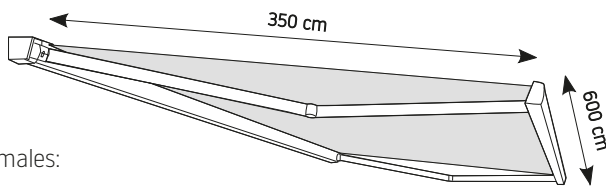

## Retta

Sa cassette rectangulaire, simple et pratique, protège la toile et les bras contre le vent, la neige, la pluie et la poussière. Un seul jeu de bras suffit pour couvrir une surface de 600 x 350 cm. Il est possible d'adapter un éclairage LED dans les bras et dans le caisson.

# Retta

Type:  
**RETTA**

Dimensions maximales:  
**600 x 350 cm**

Commande:  
**électrique**

**Option LED pour caisson et bras**