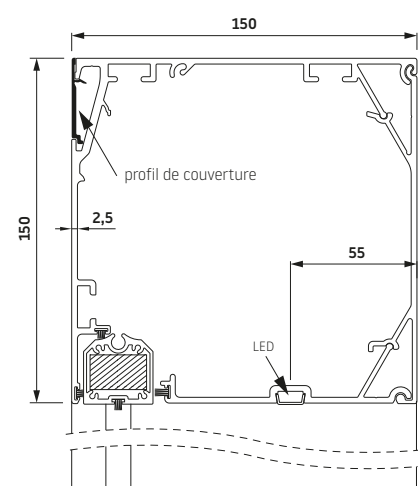

RS Smart 150 avec LED

RS Smart 150 carré avec LED