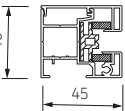

RS Smart 150

RS Smart 150 avec LED

Sunshade Experts vous présente son nouveau Smart 150 avec coulisses larges et l'éclairage LED Venez voir notre nouveauté qui est dédiée aux pergolas de grandes dimensions avec un montage simplifié et rapide.

- C'est un produit qui peut être installé de face sur un bâtiment ou adapté dans une pergola.
- Dans le cas d'un montage dans une pergola, nous disposons de coulisses larges qui sont à fleur avec le caisson.
- Un avantage supplémentaire est la possibilité d'installer une bande LED dans le capot d'inspection du caisson.
- La solidité de la structure nous permet de réaliser le produit dans de très grandes dimensions ex. 7 x 6 m

RS Smart 150 avec LED

RS Smart 150 carré avec LED

RS Smart 150 carré

barre de charge

Maxi

Midi

coulisse 150

STG

STG-Click

profil compensatoire

	Maximale largeur (cm)	hauteur (cm)
RS Smart 150	700	600

Les screens RS Smart ne peuvent être manoeuvrés que par moteur.

Caisson standard RS Smart

Couleur RAL proche de*

RAL 8019 Brun