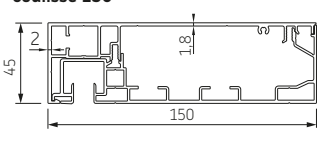

coulisse 150