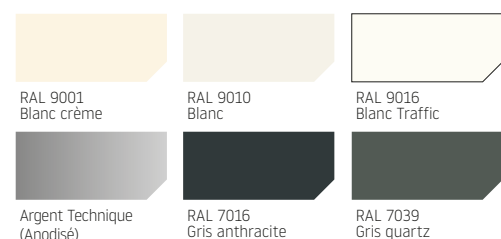

Caisson standard RS Smart

Couleur RAL proche de*