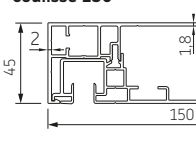

RS Smart 150

RS Smart 150 avec LED

Sunshade Experts vous présente son nouveau Smart 150 avec coulisses larges et l'éclairage LED Venez voir notre nouveauté qui est dédiée aux pergolas de grandes dimensions avec un montage simplifié et rapide.

- C'est un produit qui peut être installé de face sur un bâtiment ou adapté dans une pergola.
- Dans le cas d'un montage dans une pergola, nous disposons de coulisses larges qui sont à fleur avec le caisson.
- Un avantage supplémentaire est la possibilité d'installer une bande LED dans le capot d'inspection du caisson.
- La solidité de la structure nous permet de réaliser le produit dans de très grandes dimensions ex. 7 x 6 m

RS Smart 150 avec LED

RS Smart 150 carré avec LED

RS Smart 150 carré

barre de charge

Maxi

Midi

coulisse 150

STG

STG-Click

profil compensatoire

	Maximale largeur (cm)	hauteur (cm)
RS Smart 150	700	600

Les screens RS Smart ne peuvent être manoeuvrés que par moteur.

Caisson standard RS Smart

Couleur RAL proche de*

RAL 8019 Brun