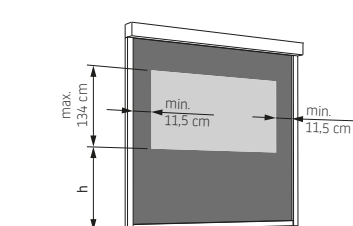

RS Smart 130, RS Smart 150 - Film options

Option 1*

Film au milieu. Toile sur les 4 côtés sur une hauteur et largeur minimum de 11,5 cm.