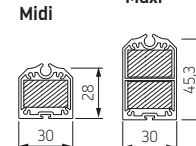

barre de charge

Maxi