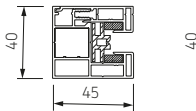

RS Smart 150

RS Smart 150 avec LED

Sunshade Experts vous présente son nouveau Smart 150 avec coulisses larges et l'éclairage LED Venez voir notre nouveauté qui est dédiée aux pergolas de grandes dimensions avec un montage simplifié et rapide.

- C'est un produit qui peut être installé de face sur un bâtiment ou adapté dans une pergola.
- Dans le cas d'un montage dans une pergola, nous disposons de coulisses larges qui sont à fleur avec le caisson.
- Un avantage supplémentaire est la possibilité d'installer une bande LED dans le capot d'inspection du caisson.
- La solidité de la structure nous permet de réaliser le produit dans de très grandes dimensions ex. 7 x 6 m

RS Smart 150 avec LED

RS Smart 150 carré avec LED

RS Smart 150 carré

barre de charge

Maxi

Midi

coulisse 150

STG

STG-Click

profil compensatoire

	Maximale largeur (cm)	hauteur (cm)
RS Smart 150	700	600

Les screens RS Smart ne peuvent être manoeuvrés que par moteur.

Caisson standard RS Smart

Couleur RAL proche de*

RAL 8019 Brun