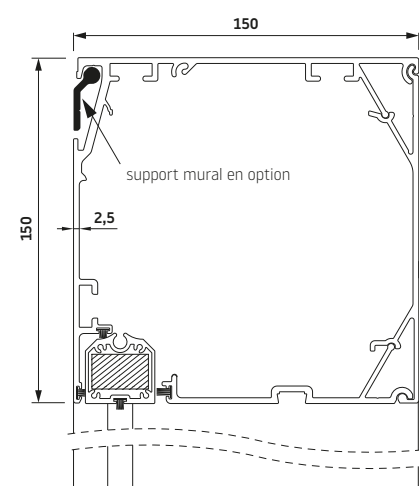

RS Smart 150 carré

barre de charge

Maxi

Midi

coulisse 150

STG

STG-Click

profil compensatoire

	Maximale largeur (cm)	hauteur (cm)
RS Smart 150	700	600

Les screens RS Smart ne peuvent être manoeuvrés que par moteur.