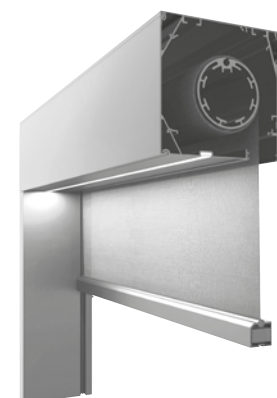

RS Smart 150

RS Smart 150 avec LED